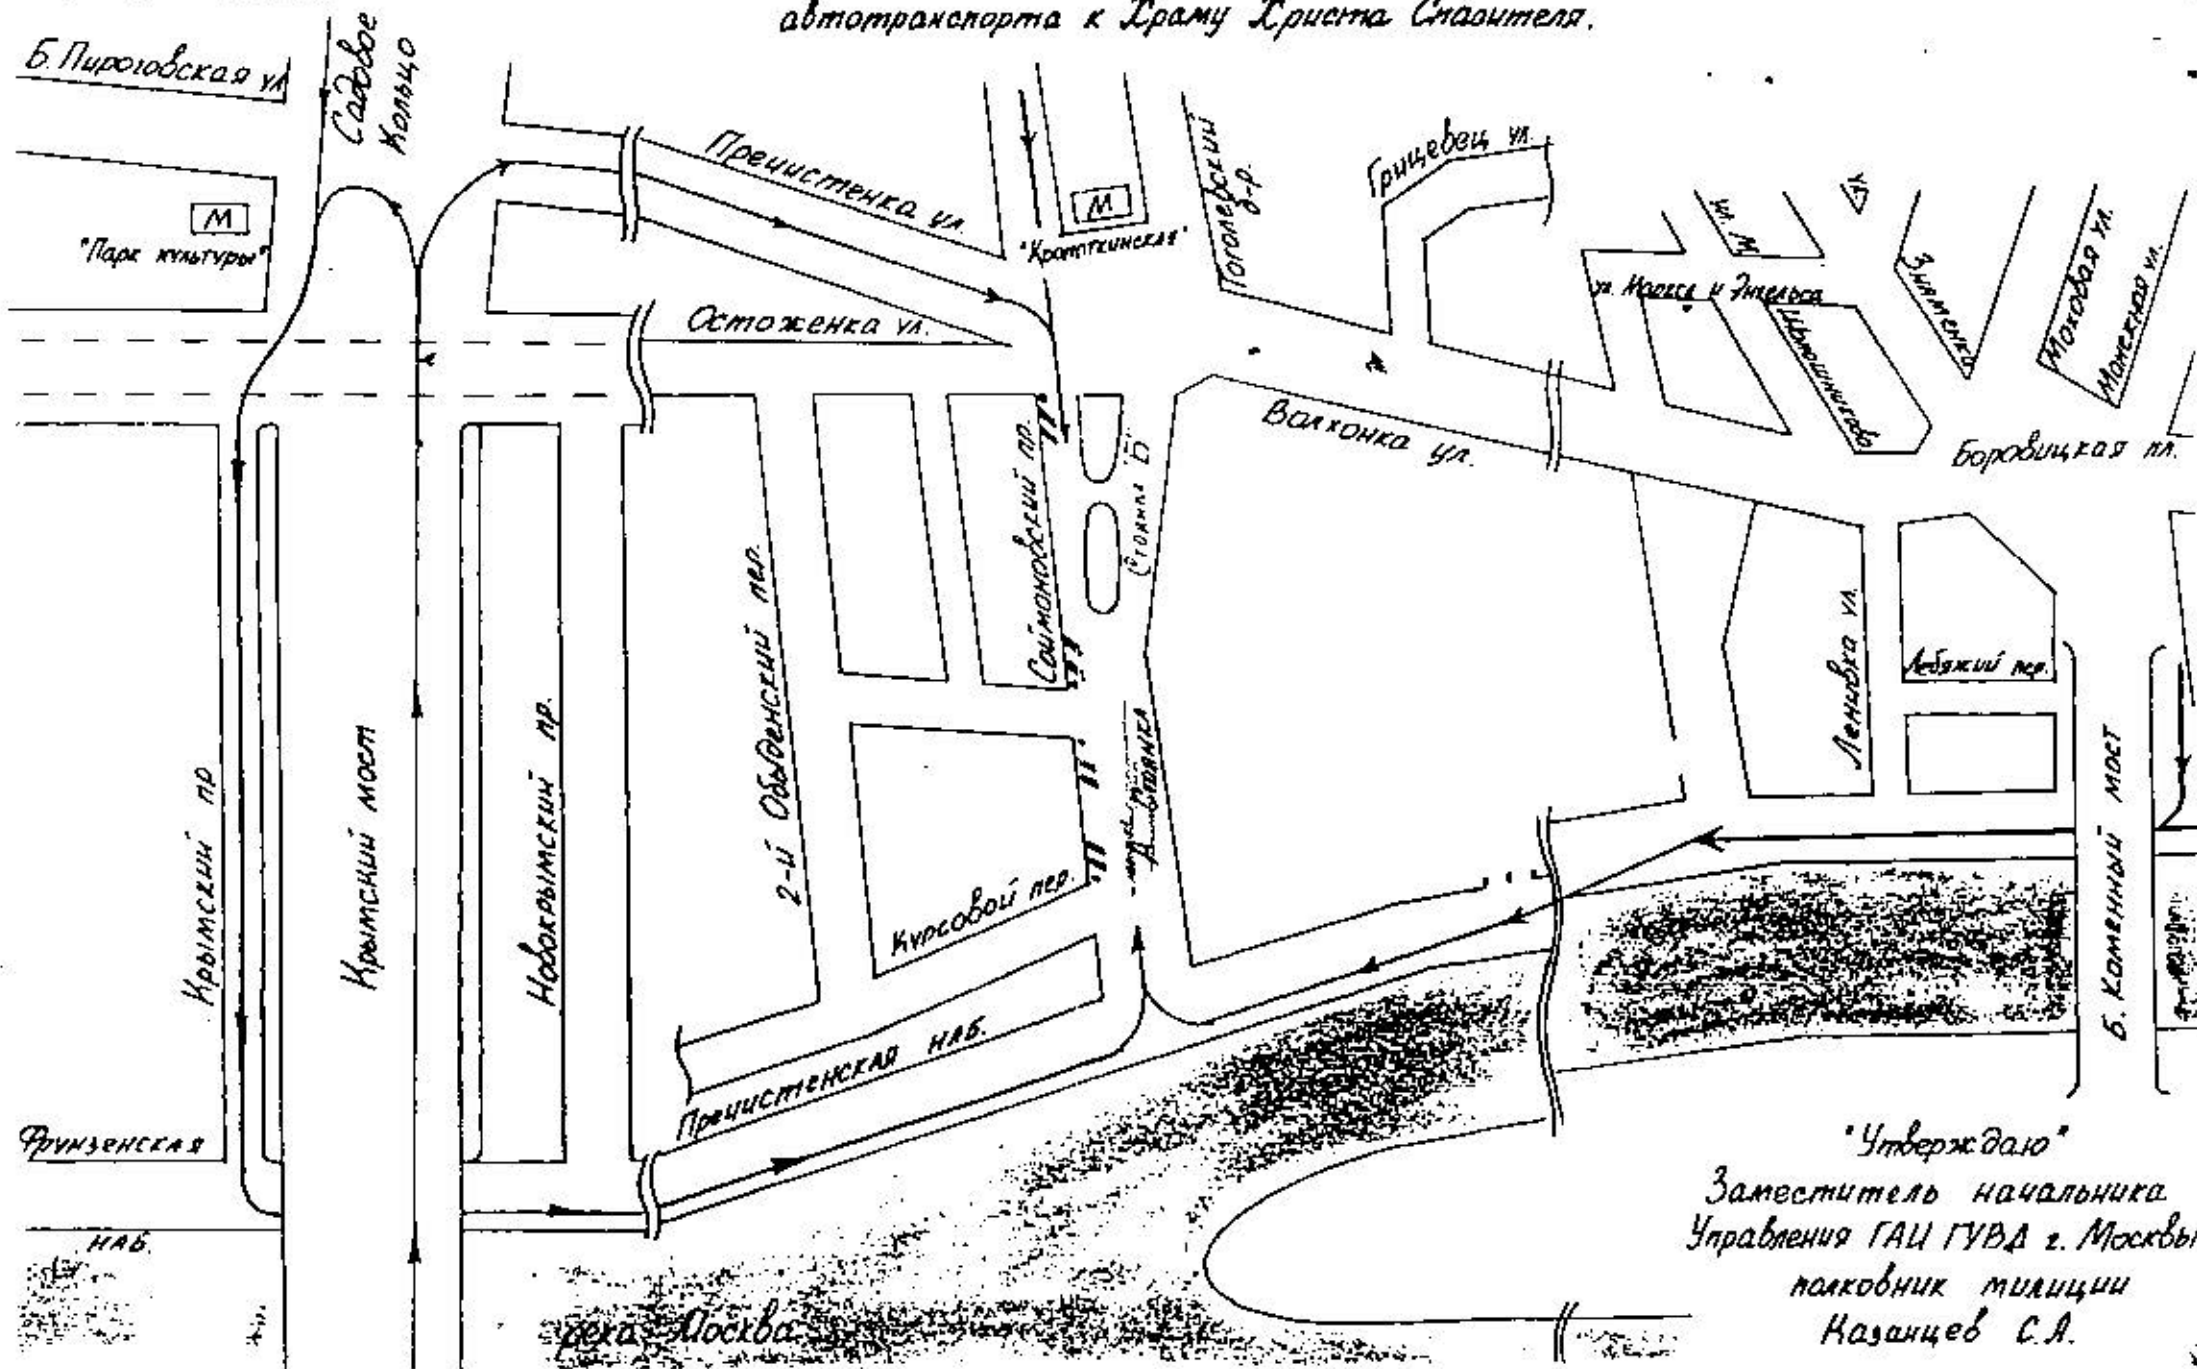

СХЕМА

стоянок и маршрутов движения
автотранспорта к Храму Христа Спасителя.

— маршруты движения приклад-
ные гости.